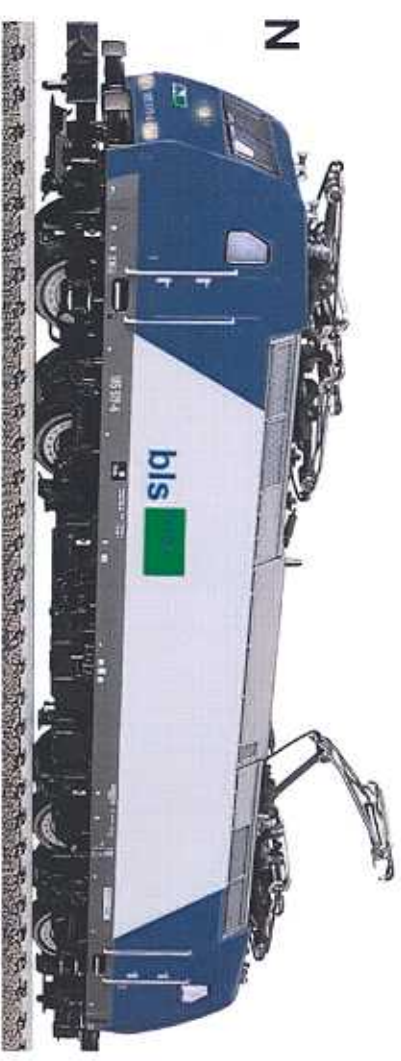

Schweizer Modelle 2007

120 Jahre
FLEISCHMANN
1887 - 2007

H0

Zum Gotthardtunnel-Jubiläum: H0: 87 4008 "Tunnelputzer-Zug", Ep. I

N

N: 87 8283 CH Hochbordwagen Eanos, grau, SBB, gealtert, Ep. V

N

N: 7753 S Elok BR 450, Zürcher S-Bahn/SBB, Ep. V

H0

H0: 87 5287 CH Flachwagen m. Seitenborden, SBB, grau., Ep.V

N

N: 87 7386CH Mehrzwecklok BR 185, bls, Ep.V

N

Ideale Ergänzung zu den Wagen 8154/8155

N: 8153 Doppelstock-Steuerwagen, SBB, Ep. V