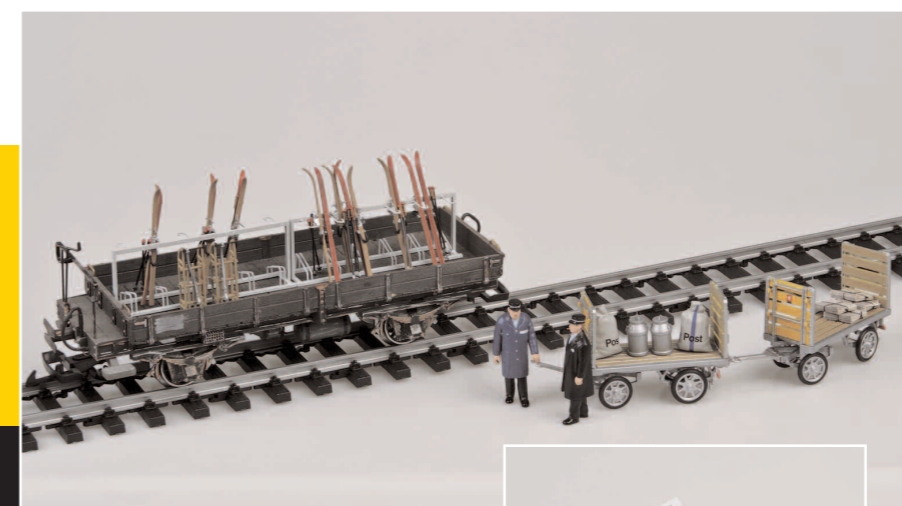

Postauto Typ L4C Alpenwagen III
 mit Batterie, Schneepflug, Fahrer und
 Milchkanne **€ 202.00**

19240
Gepäckanhänger R9
 mit Zubehör und Posthorn Sound
Sfr. 264.00

Gepäckanhänger R9
 mit Zubehör und Posthorn Sound
€ 176.00