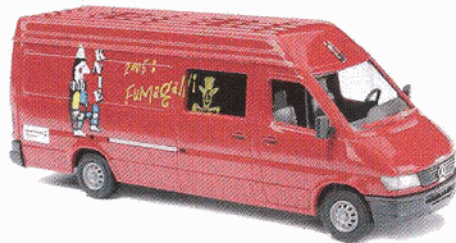

48523 Mercedes-Benz M-Klasse
„Sanitätspolizei Bern“
lieferbar ab Juli 2006
livrable à partir juillet 2006

47834 Mercedes-Benz Sprinter
„Circus Knie“
lieferbar seit März 2006
livrable depuis mars 2006