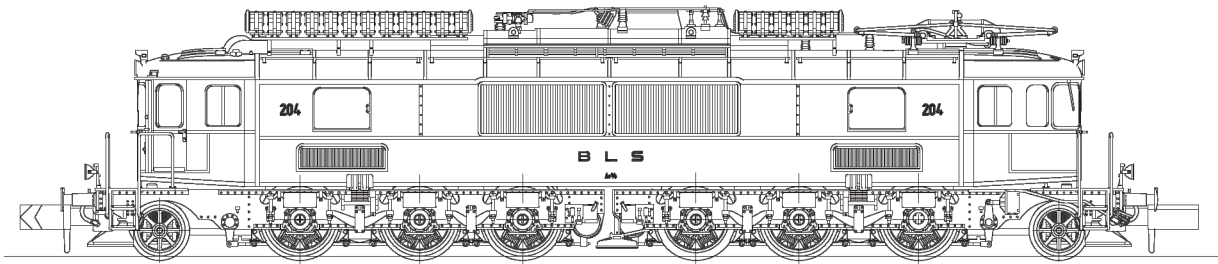

# BLS Be & Ae 6/8 Spur N

Lieferung 4. Quartal 2009

## Jetzt Bestellen

**N-013 BLS Be 6/8 203 Breda, braun, Bern-Lötschberg-Simplon Beschriftung, Ep. II**

**N-013/A BLS Ae 6/8 204 braun, nach Umbau, 1 Panto, Ep. III**

**N-013/1 BLS Ae 6/8 205 braun, historische Lok, heutige Version Ep. V**

**N-013/2 BLS Ae 6/8 207 braun, 2 Pantos, Ablieferung Zustand, Ep. II/III**

**LEMATEC**  
prestige models