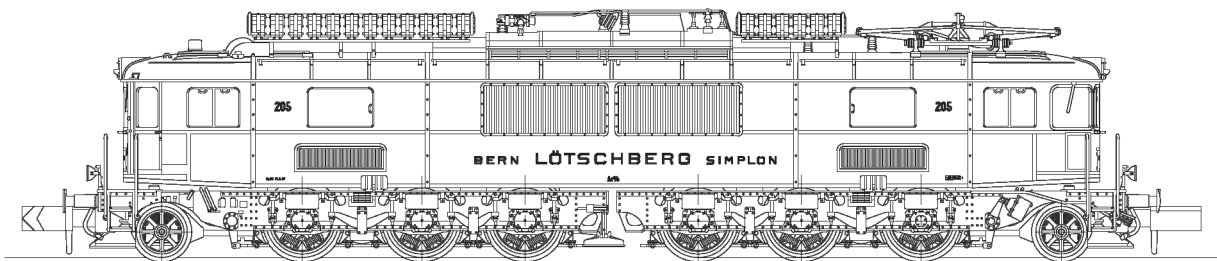

# BLS Be & Ae 6/8 Spur N

Lieferung 4. Quartal 2009

## Jetzt Bestellen

**N-013 BLS Be 6/8 203 Breda, braun, Bern-Lötschberg-Simplon Beschriftung, Ep. II**

**N-013/A BLS Ae 6/8 204 braun, nach Umbau, 1 Panto, Ep. III**

**N-013/1 BLS Ae 6/8 205 braun, historische Lok, heutige Version Ep. V**

**N-013/2 BLS Ae 6/8 207 braun, 2 Pantos, Ablieferung Zustand, Ep. II/III**

**LEMATEC**  
prestige models