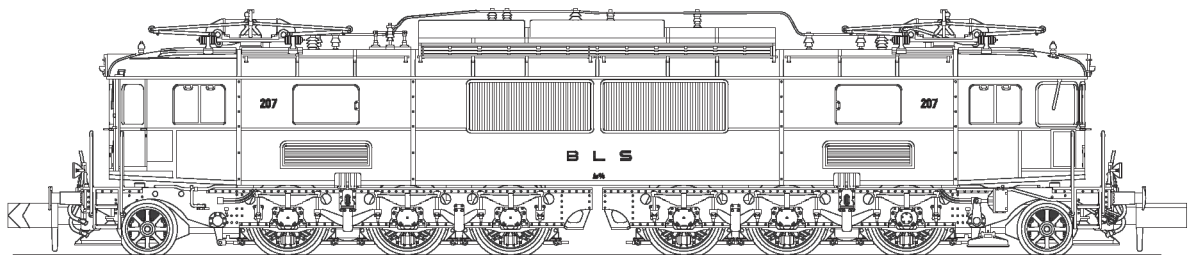

## Jetzt Bestellen

**N-013 BLS Be 6/8 203 Breda, braun, Bern-Lötschberg-Simplon Beschriftung, Ep. II**

**N-013/A BLS Ae 6/8 204 braun, nach Umbau, 1 Panto, Ep. III**

**N-013/1 BLS Ae 6/8 205 braun, historische Lok, heutige Version Ep. V**

**N-013/2 BLS Ae 6/8 207 braun, 2 Pantos, Ablieferung Zustand, Ep. II/III**

**LEMATEC**  
prestige models