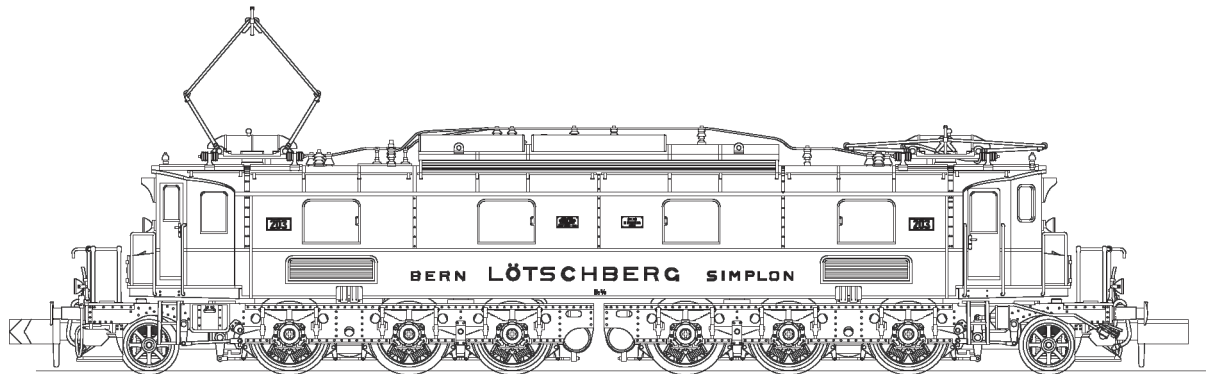

# BLS Be & Ae 6/8 Spur N

Lieferung 4. Quartal 2009

## Jetzt Bestellen

**N-013 BLS Be 6/8 203 Breda, braun, Bern-Lötschberg-Simplon Beschriftung, Ep. II**

**N-013/A BLS Ae 6/8 204 braun, nach Umbau, 1 Panto, Ep. III**

**N-013/1 BLS Ae 6/8 205 braun, historische Lok, heutige Version Ep. V**

**N-013/2 BLS Ae 6/8 207 braun, 2 Pantos, Ablieferung Zustand, Ep. II/III**

**LEMATEC**  
prestige models