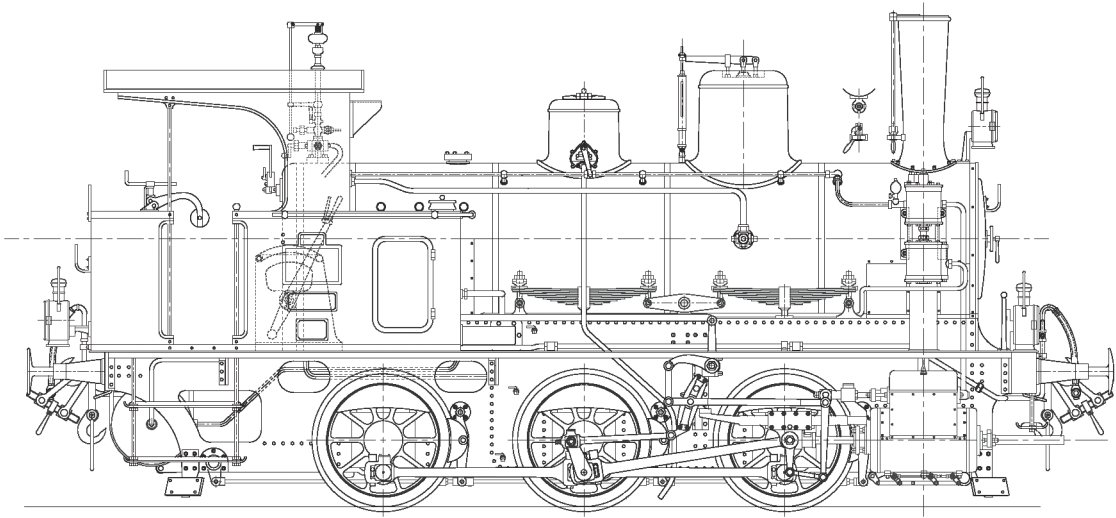

# SBB E 3/3 „Tigerli“ Spur O

Lieferung 4. Quartal 2009

Preis SFr. 3'850.-

## Jetzt Bestellen

O-210/1 SBB E 3/3 8458 „Tigerli“ schwarz, Ep. III

O-210/2 SBB E 3/3 8479 „Tigerli“ schwarz-graublau, Ep. I

**O-210/3 SCB Nr. 80 E 3/3 „Tigerli“ grün, Ursprungszustand, Ep. I**

**O-210/4 SBB E 3/3 8425 „Tigerli“ ex SCB, schwarz, Ep. II**