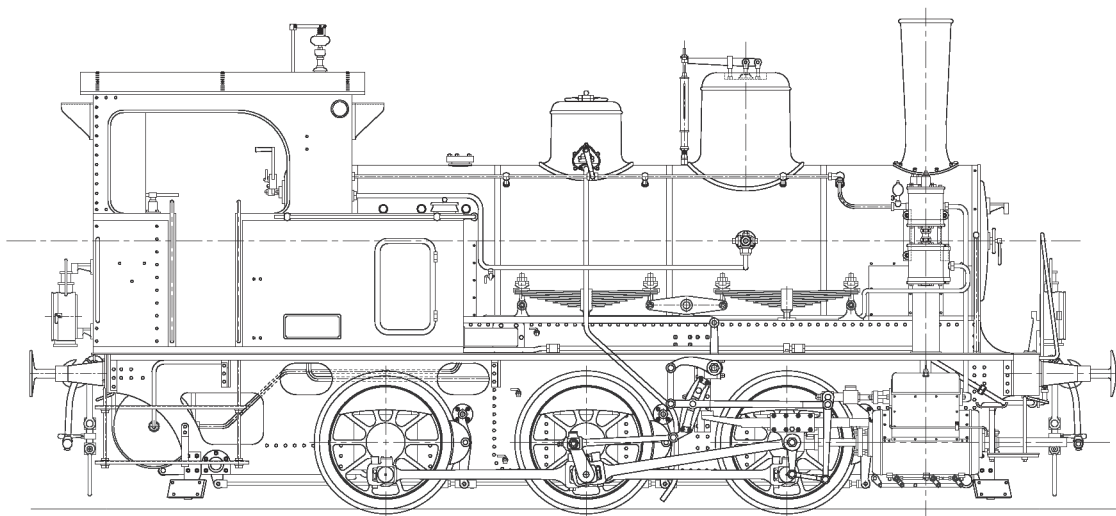

# SBB E 3/3 „Tigerli“ Spur O

Lieferung 4. Quartal 2009

Preis SFr. 3'850.-

## Jetzt Bestellen

O-210/1 SBB E 3/3 8458 „Tigerli“ schwarz, Ep. III

O-210/2 SBB E 3/3 8479 „Tigerli“ schwarz-graublau, Ep. I

**O-210/3 SCB Nr. 80 E 3/3 „Tigerli“ grün, Ursprungszustand, Ep. I**

**O-210/4 SBB E 3/3 8425 „Tigerli“ ex SCB, schwarz, Ep. II**