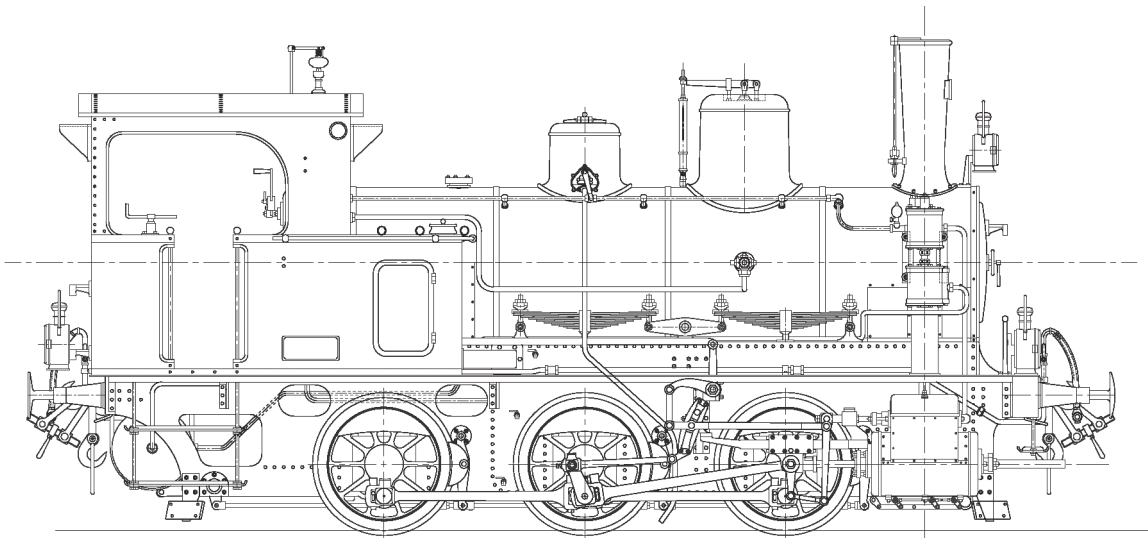

# SBB E 3/3 „Tigerli“ Spur O

Lieferung 4. Quartal 2009

Preis SFr. 3'850.-

## Jetzt Bestellen

O-210/1 SBB E 3/3 8458 „Tigerli“ schwarz, Ep. III

O-210/2 SBB E 3/3 8479 „Tigerli“ schwarz-graublau, Ep. I

**O-210/3 SCB Nr. 80 E 3/3 „Tigerli“ grün, Ursprungszustand, Ep. I**

**O-210/4 SBB E 3/3 8425 „Tigerli“ ex SCB, schwarz, Ep. II**