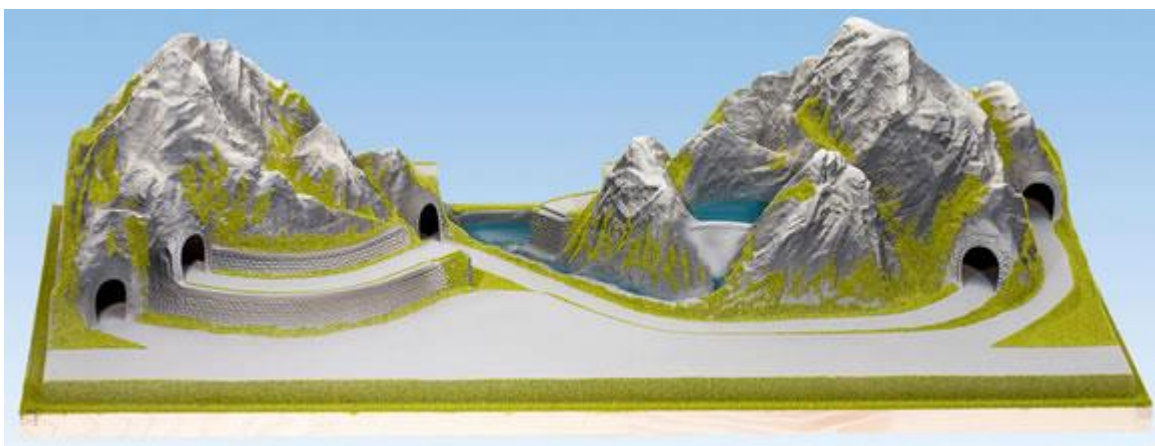

KATO
PRECISION RAILROAD MODELS

Fertiggelände Bergün

- ❖ 125 x 60 cm, ca. 34 cm hoch
- ❖ Aufbau nur mit KATO Unitrack Spur N

Artikel.- Nr. 83860

CHF 339.00 *Lieferskosten CHF 39.-*
per DPD zum Fachhandel

KATO Gleispaket für Bergün