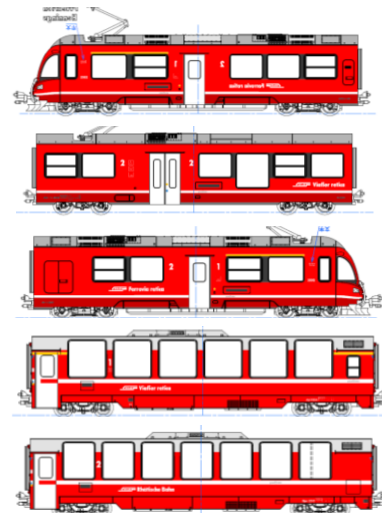

Innenbeleuchtung

Artikel.- Nr. 7074888 (6 Stk)

UVP CHF **71.00**

Artikel.- Nr. 7074889 (1 Stk)

UVP CHF **14.00**

Funktionsdecoder FR11

Artikel.- Nr. 7074894

UVP CHF **29.50**