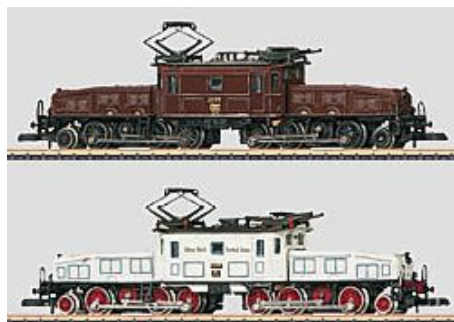

B = Bausatz F = Fertigmodell A = leicht veraltert

Schweizer Neuheiten Spur Z 2009

Märklin Spur Z

Nettopreis

88888	Jubiläumspackung 150 Jahre Märklin 1 Serie Ce 6/6 SBB und 1 Schweizer „Krokodil“ in Gestaltung der NYCL Beide Lokomotiven mit 5-poligem Motor. Beide Drehgestelle angetrieben. Einmalige Serie nur im Jubiläumsjahr. Beide Lokomotiven in Sonderausführung. Jedes Set wird mit einem individuell nummerierten Jubiläumszertifikat ausgeliefert.	532.00