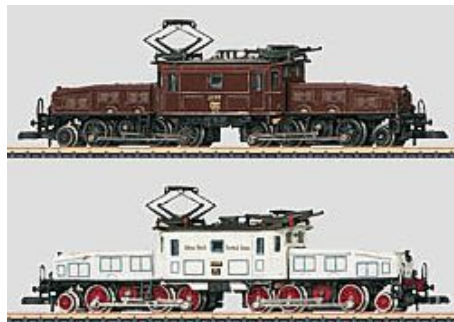

Schlosser Spur Nm

			<u>Nettopreis</u>
5410 F	RhB Gedeckter Güterwagen Gak-v 5410-11-12-14	Fertigmodell 5414	290.00
5410 F	RhB Gedeckter Güterwagen Gak-v 5410-11-12-14	Fertigmodell leicht veraltert 5411	300.00
8351 B	RhB Flachwagen Rp-w 8351-60 mit Absetzcontainern	Bausatz	145.00
8351 F	RhB Flachwagen Rp-w 8351-60 mit Absetzcontainern	Fertigmodell 8356	370.00
8351 F A	RhB Flachwagen Rp-w 8351-60 mit Absetzcontainern	Fertigmodell leicht veraltert 8360	380.00
8351 B	RhB Holztransportwagen mit Rungen RP-w 8351-60	Bausatz lieferbar	110.00
8351 F	RhB Holztransportwagen mit Rungen RP-w 8351-60	Fertigmodell lieferbar	260.00
8351 F	RhB Holztransportwagen mit Rungen RP-w mit Holz beladen 8351	Fertigmodell 8351	290.00
8351 F	RhB Holztransportwagen mit Rungen RP-w mit Holz beladen 8351	Fertigmodell 8353	290.00
8351 F	RhB Holztransportwagen mit Rungen RP-w mit Holz beladen 8351	Fertigmodell 8358	290.00

B = Bausatz F = Fertigmodell A = leicht veraltert

Schweizer Neuheiten Spur Z

Märklin Spur Z 2010

			<u>Nettopreis</u>
88888	Jubiläumspackung 150 Jahre Märklin 1 Serie Ce 6/6 SBB und 1 Schweizer „Krokodil“ in Gestaltung der NYCL Beide Lokomotiven mit 5-poligem Motor. Beide Drehgestelle angetrieben. Einmalige Serie nur im Jubiläumsjahr. Beide Lokomotiven in Sonderausführung. Jedes Set wird mit einem individuell nummerierten Jubiläumszertifikat ausgeliefert.	Lager	550.00

81410	SBB Zugpackung mit Ae 6/6 Cargo und 5 Güterwagen unterschiedliche Schweizer Güterwagen 2 x 4-achsiger offener Güterwagen Typ Eaos jeweils beladen mit einem Ladeguteinsatz Kalkkies 1 x Schiebewandwagen Hbbillins der SBB Cargo, 1 x 4-achsiger Flachwagen mit Klappungen Res und 1 x 4-achsiger Doppelrungenwagen Snps beladen mit einem Röhrenstapel.		408.00