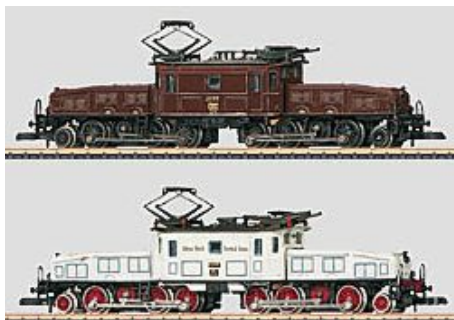

Schweizer Neuheiten Spur Z

Märklin Spur Z 2010

88888 Jubiläumspackung 150 Jahre Märklin 1 Serie Ce 6/6 SBB und 1 Schweizer „Krokodil“ in Gestaltung der NYCL Beide Lokomotiven mit 5-poligem Motor. Beide Drehgestelle angetrieben. Einmalige Serie nur im Jubiläumsjahr. Beide Lokomotiven in Sonderausführung. Jedes Set wird mit einem individuell nummerierten Jubiläumszertifikat ausgeliefert. **Lager** **Nettopreis** 550.00