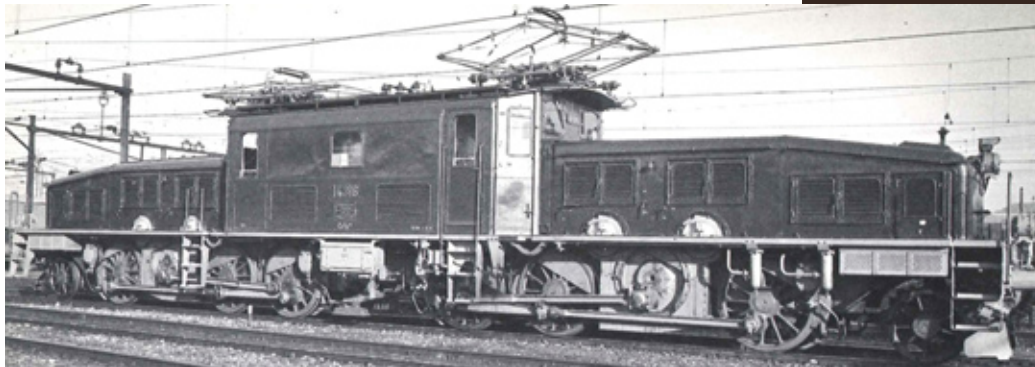

LEMATEC

prestige models

HO-202/1 A

SBB Ce 6/8^{III} 14301, Auslieferungszustand, braun, Untergestell schwarz, Ep. II

HO-202/1 B

SBB Ce 6/8^{III} 14304, Auslieferungszustand, braun, Untergestell schwarz, Ep. II

HO-202/1 C

SBB Ce 6/8^{III} 14318, Auslieferungszustand, braun, Untergestell schwarz, Ep. II

HO-202/2

SBB Ce 6/8^{III} 14316, Zustand 1949, 4 Türen, mit Übergangsblechen, grün, Untergestell mittelgrau, Ep. III

HO-202/3

SBB Ce 6/8^{III} 14312, wie HO-202/2, jedoch mit „Ce 6/8^{III}-75 km/h“ Anschrift, Ep. III

HO-202/4

SBB Be 6/8^{III} 13305, nach Revision 1957, 2 Türen, 2 verschiedene Pantos, grün, Untergestell hellgrau, Griffstangen gelb, Ep. III